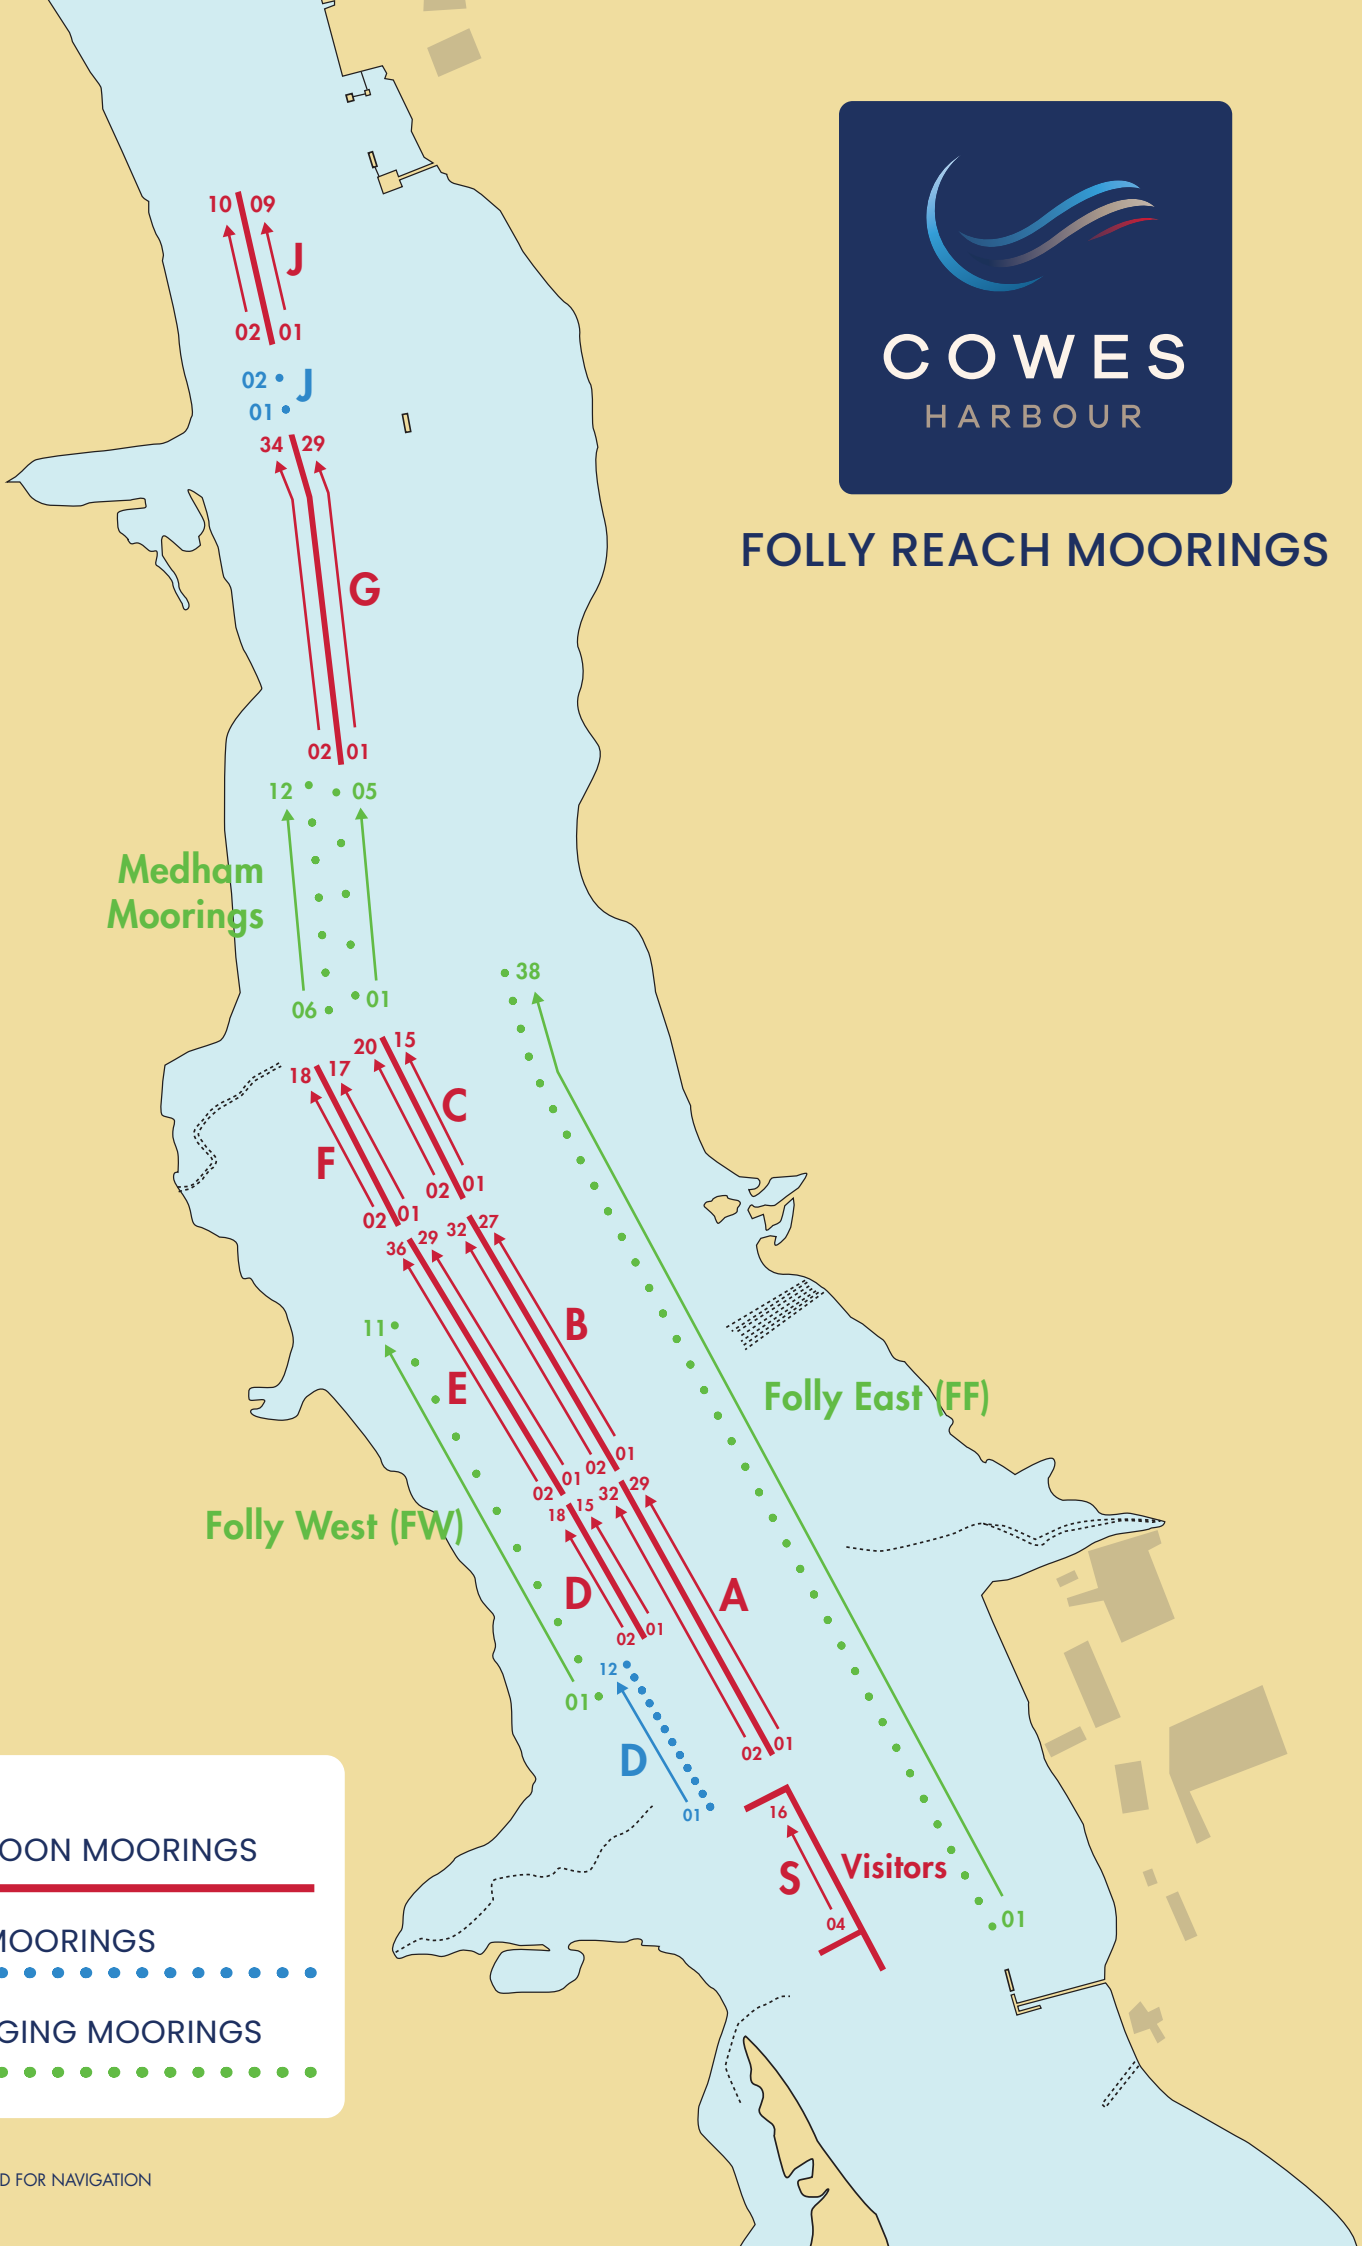

FOLLY REACH MOORINGS

KEY:

- PONTOON MOORINGS**
—
- PILE MOORINGS**
•••••
- SWINGING MOORINGS**
•••••

NOT TO BE USED FOR NAVIGATION